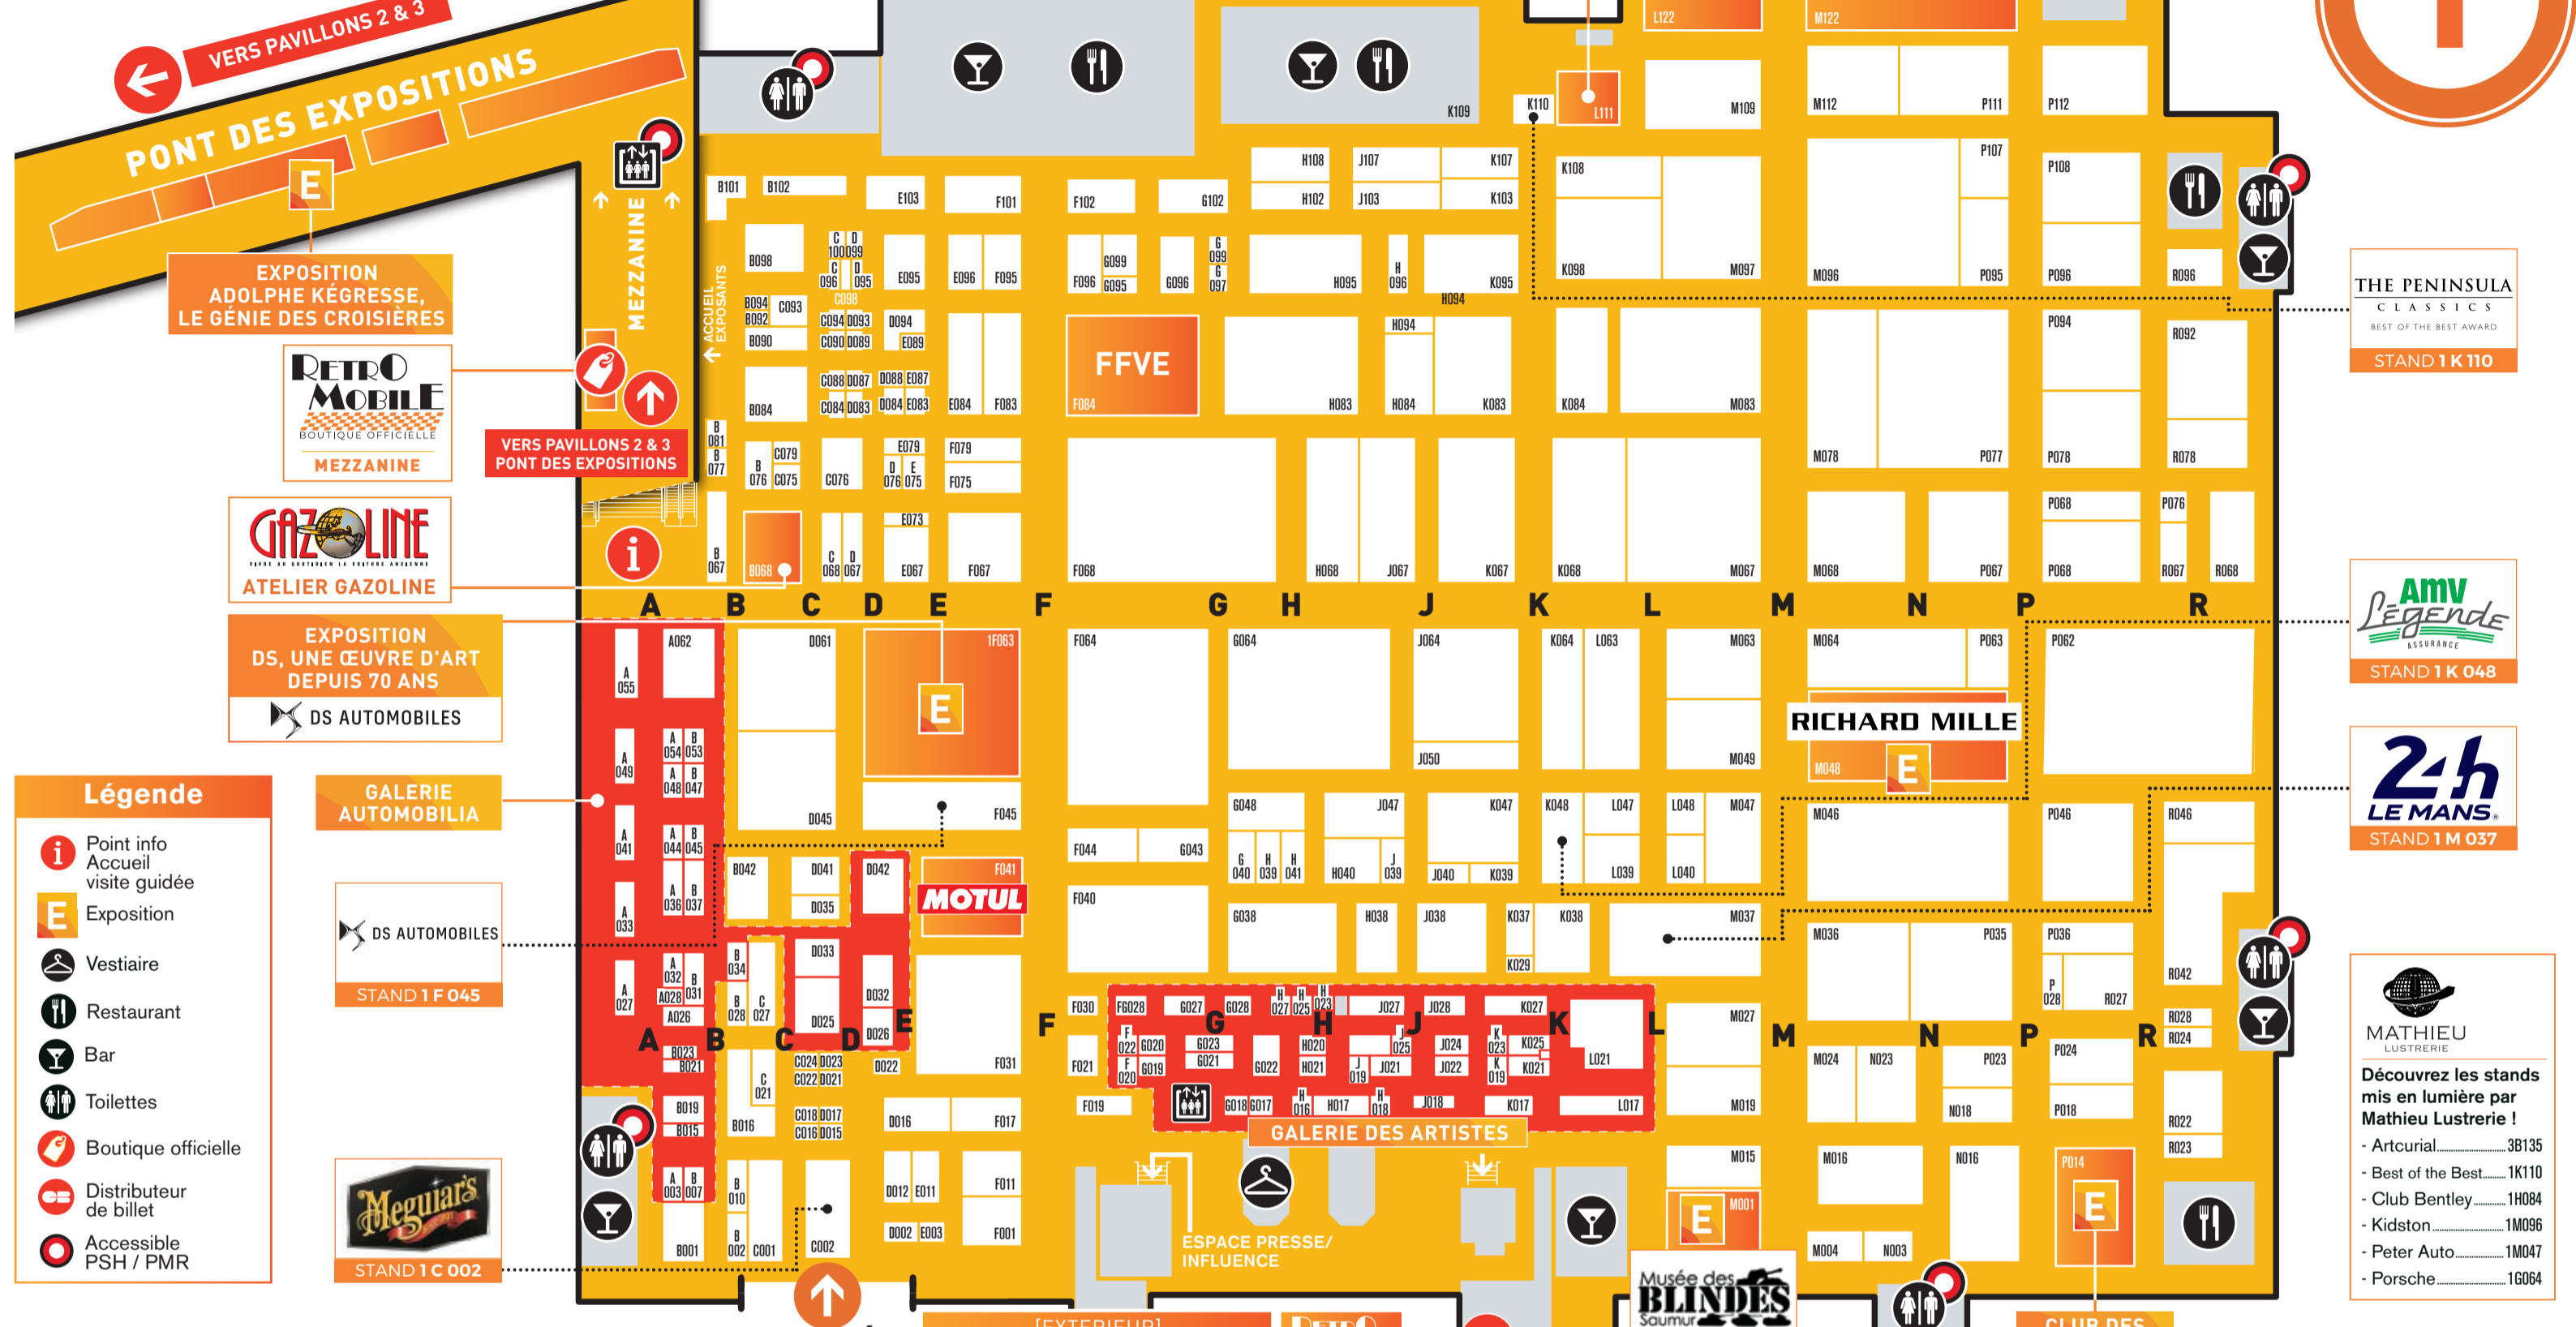

- 17H00 - 17H30 (DS. UNE ŒUVRE D'ART DEPUIS 70 ANS - DS RETRO TOUR) GUIDED TOUR OF EXHIBIT "DS. 70 YEARS A WORK OF ART" PAVILLON 1, EXPOSITION DS

- 17H30 - 18H15 REMISE DES TROPHÉES RETROMOBILE 2025 DE LA PRÉSENTATION PRÉSENTATION OF 2025 RETROMOBILE PRESERVATION TROPHY [STAND EXPOSANT]

- 19H00 REMISE DU TROPHÉE DE L'ACADEMIE BELLECOUR 2025 PRÉSENTATION OF ACADEMIE BELLECOUR 2025 AWARD PAVILLON 1, RIVA LOUNGE

JEUDI 6 FÉVRIER

THURSDAY 6 FEBRUARY

- 15H00 - 16H00 DÉMONSTRATIONS DYNAMIQUES CLUB DES TEUF-TEUF & MUSEE DES BLINDES LIVE DEMONSTRATIONS BY CLUB DES TEUF-TEUF & ARMOURD VEHICLE MUSEUM PAVILLON 1, EXTERIEUR

RETROUVEZ L'INTÉGRALITÉ DE L'AGENDA RETROMOBILE EN LIGNE

DISCOVER THE ENTIRE RETROMOBILE CALENDAR ONLINE

SALON RETRO MOBILE

LE PASSÉ A TOUJOURS UN FUTUR

LISTE DES EXPOSANTS